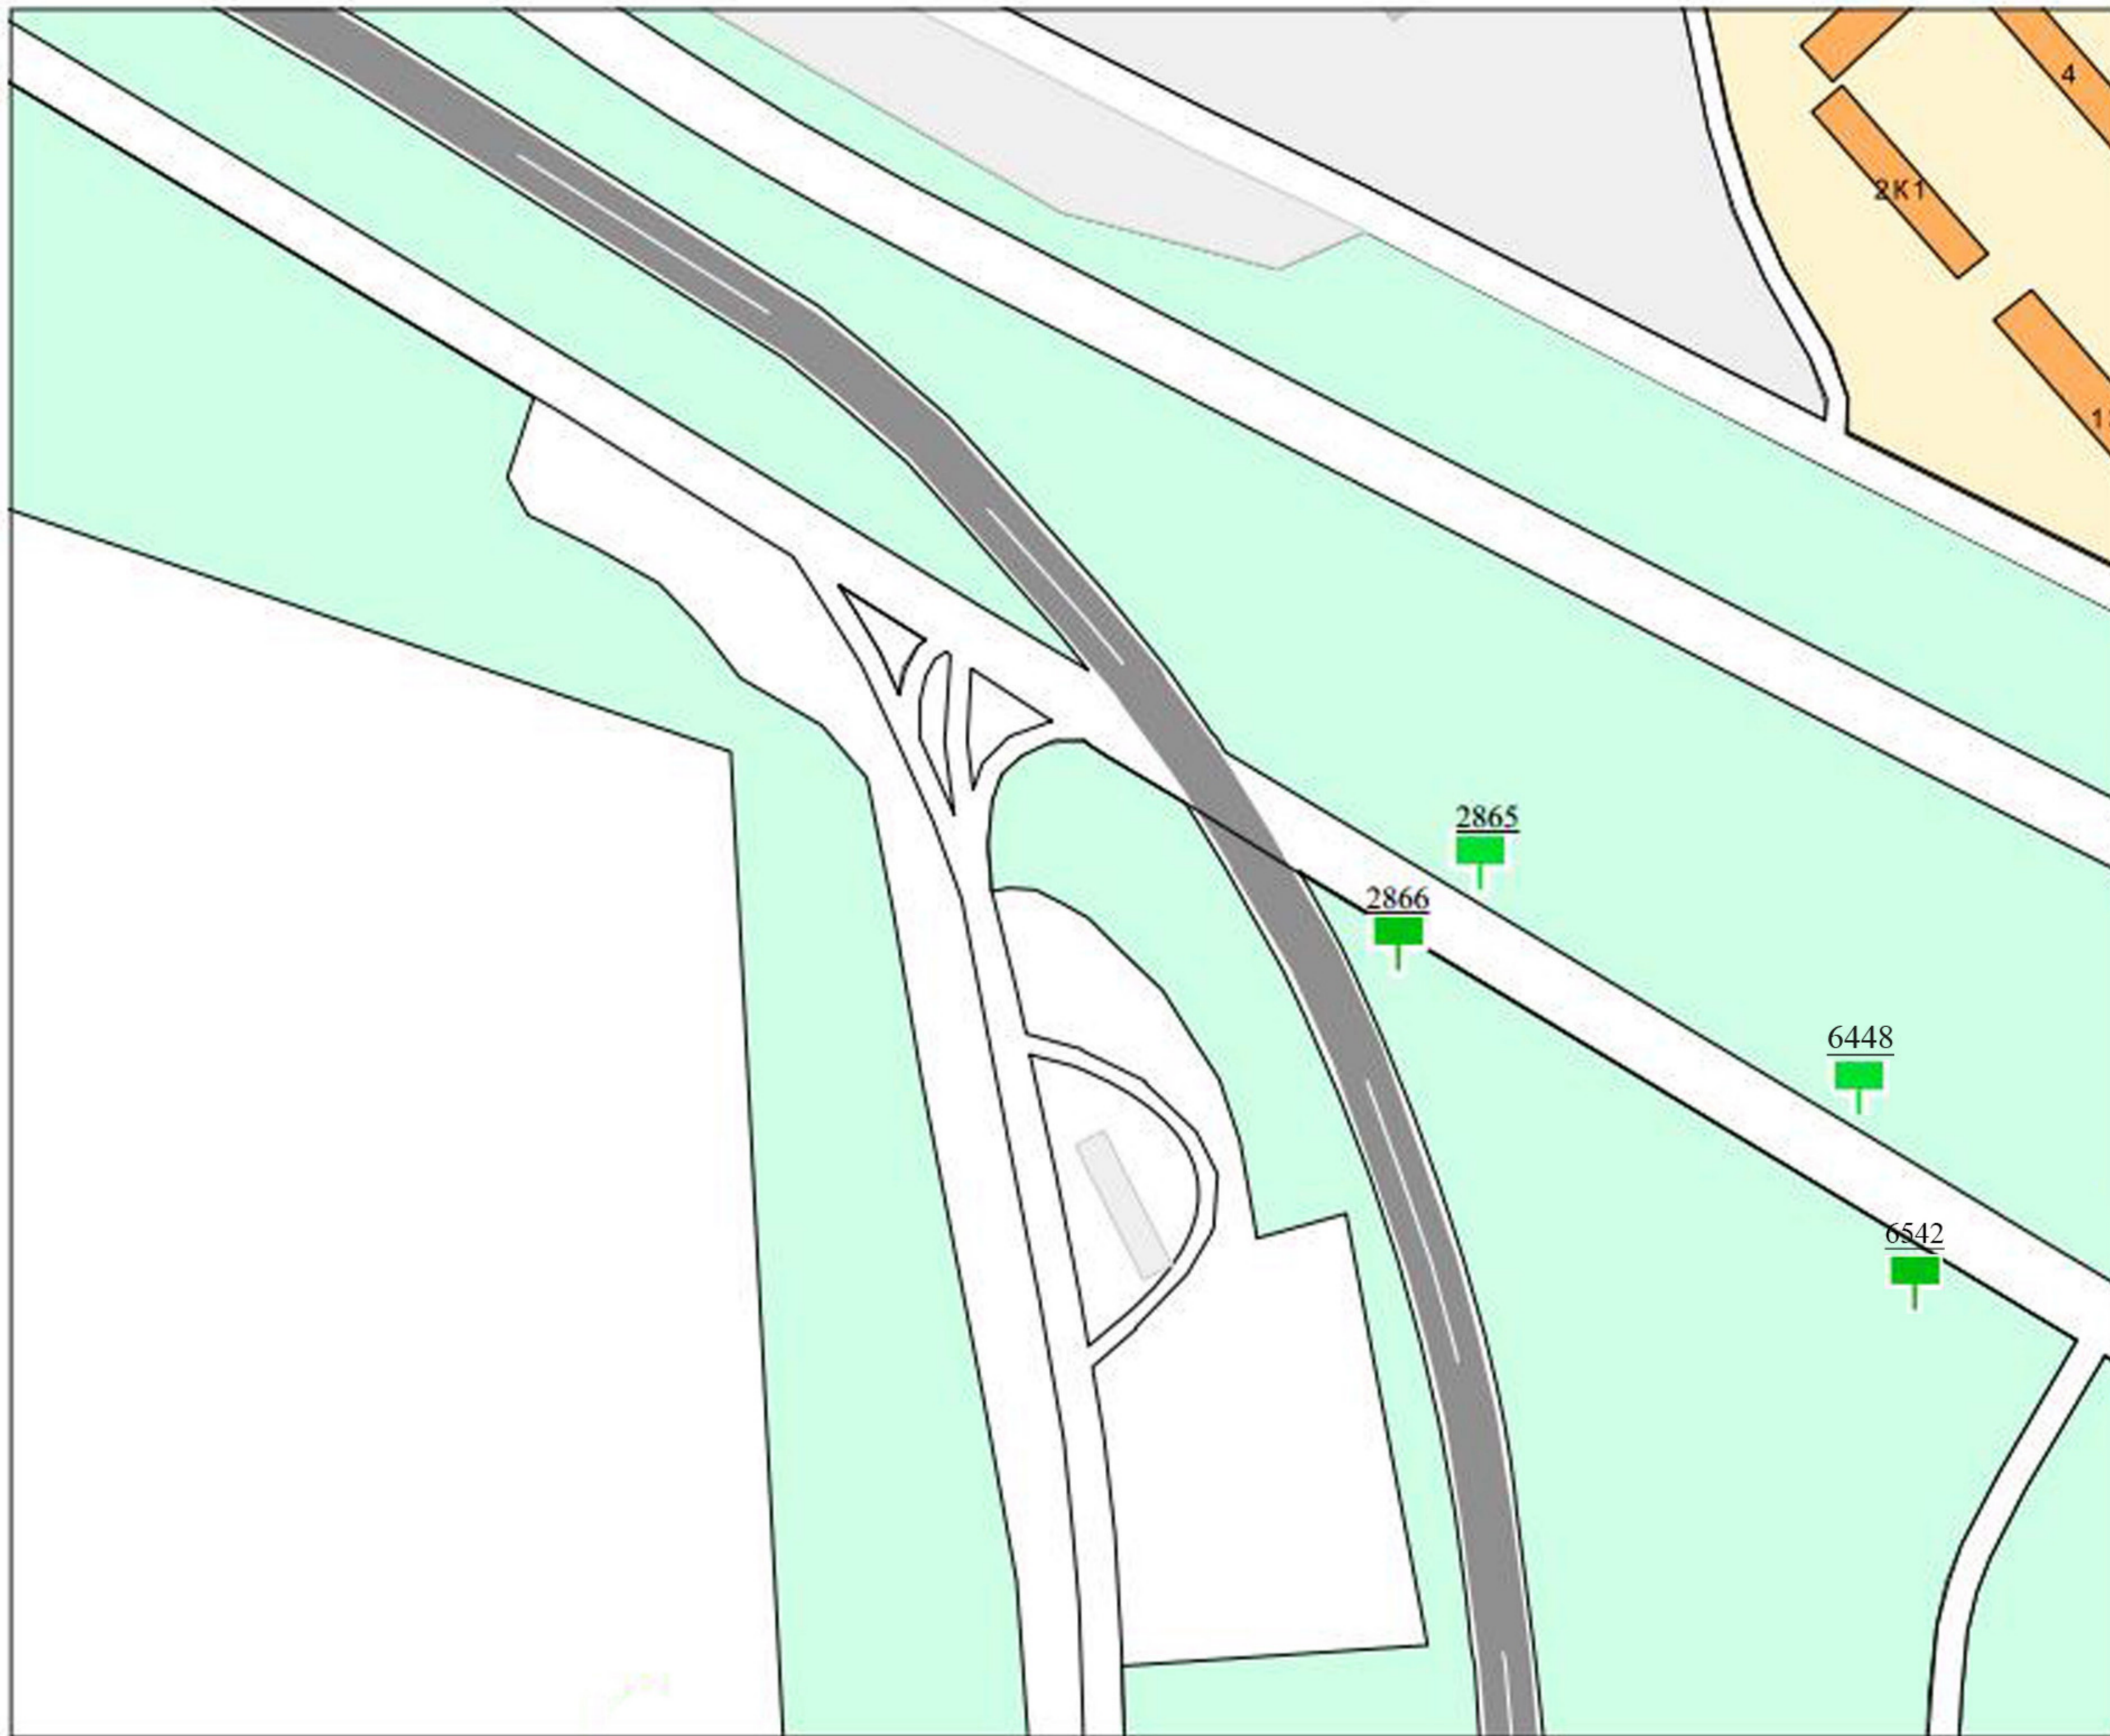

**Карты размещения рекламных конструкций  
на территории муниципального образования -  
городской округ город Рязань**

# Условные обозначения рекламных конструкций

							
Щитовые установки	Объемно-пространственные конструкции				Электронный экран	Иное техническое средство стабильного территориального размещения на остановках общественного транспорта	Прочие типы рекламных конструкций стабильного территориального размещения
	Пилон с остановочным навесом	Пилон	Пиллар, Тумба, Стела	NoReCa			