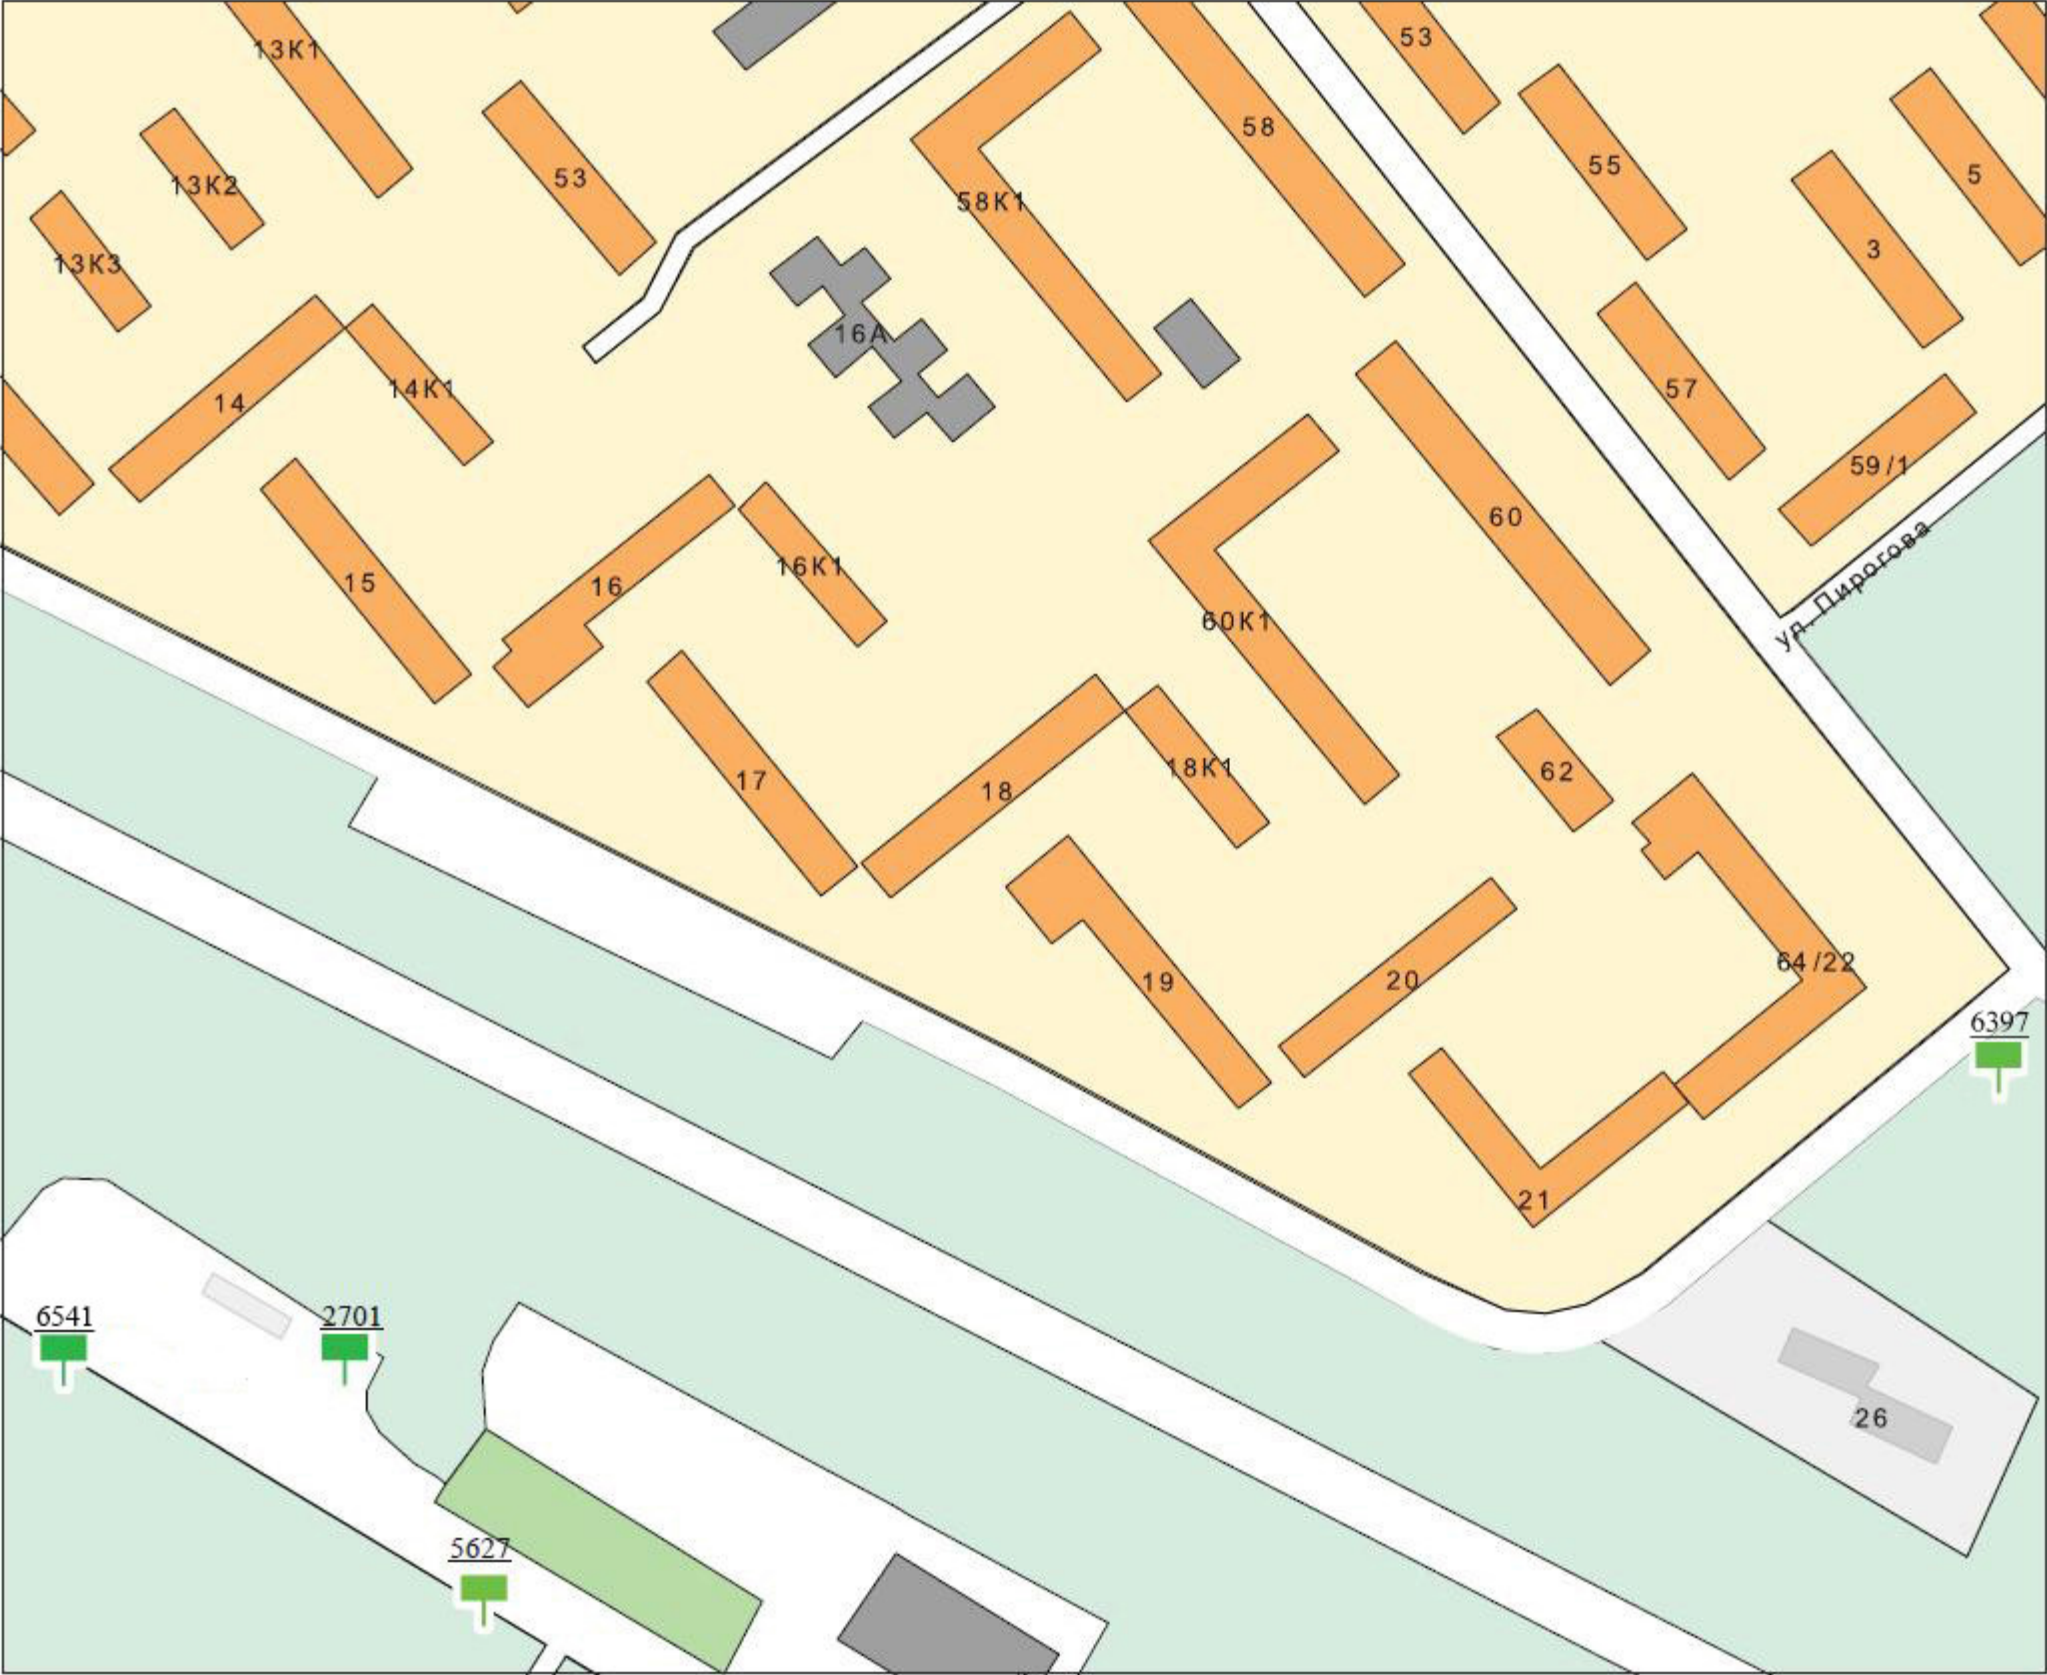

**Карты размещения рекламных конструкций  
на территории муниципального образования -  
городской округ город Рязань**

# Условные обозначения рекламных конструкций

							
Щитовые установки	Объемно-пространственные конструкции				Электронный экран	Иное техническое средство стабильного территориального размещения на остановках общественного транспорта	Прочие типы рекламных конструкций стабильного территориального размещения
	Пилон с остановочным навесом	Пилон	Пиллар, Тумба, Стела	NoReCa			