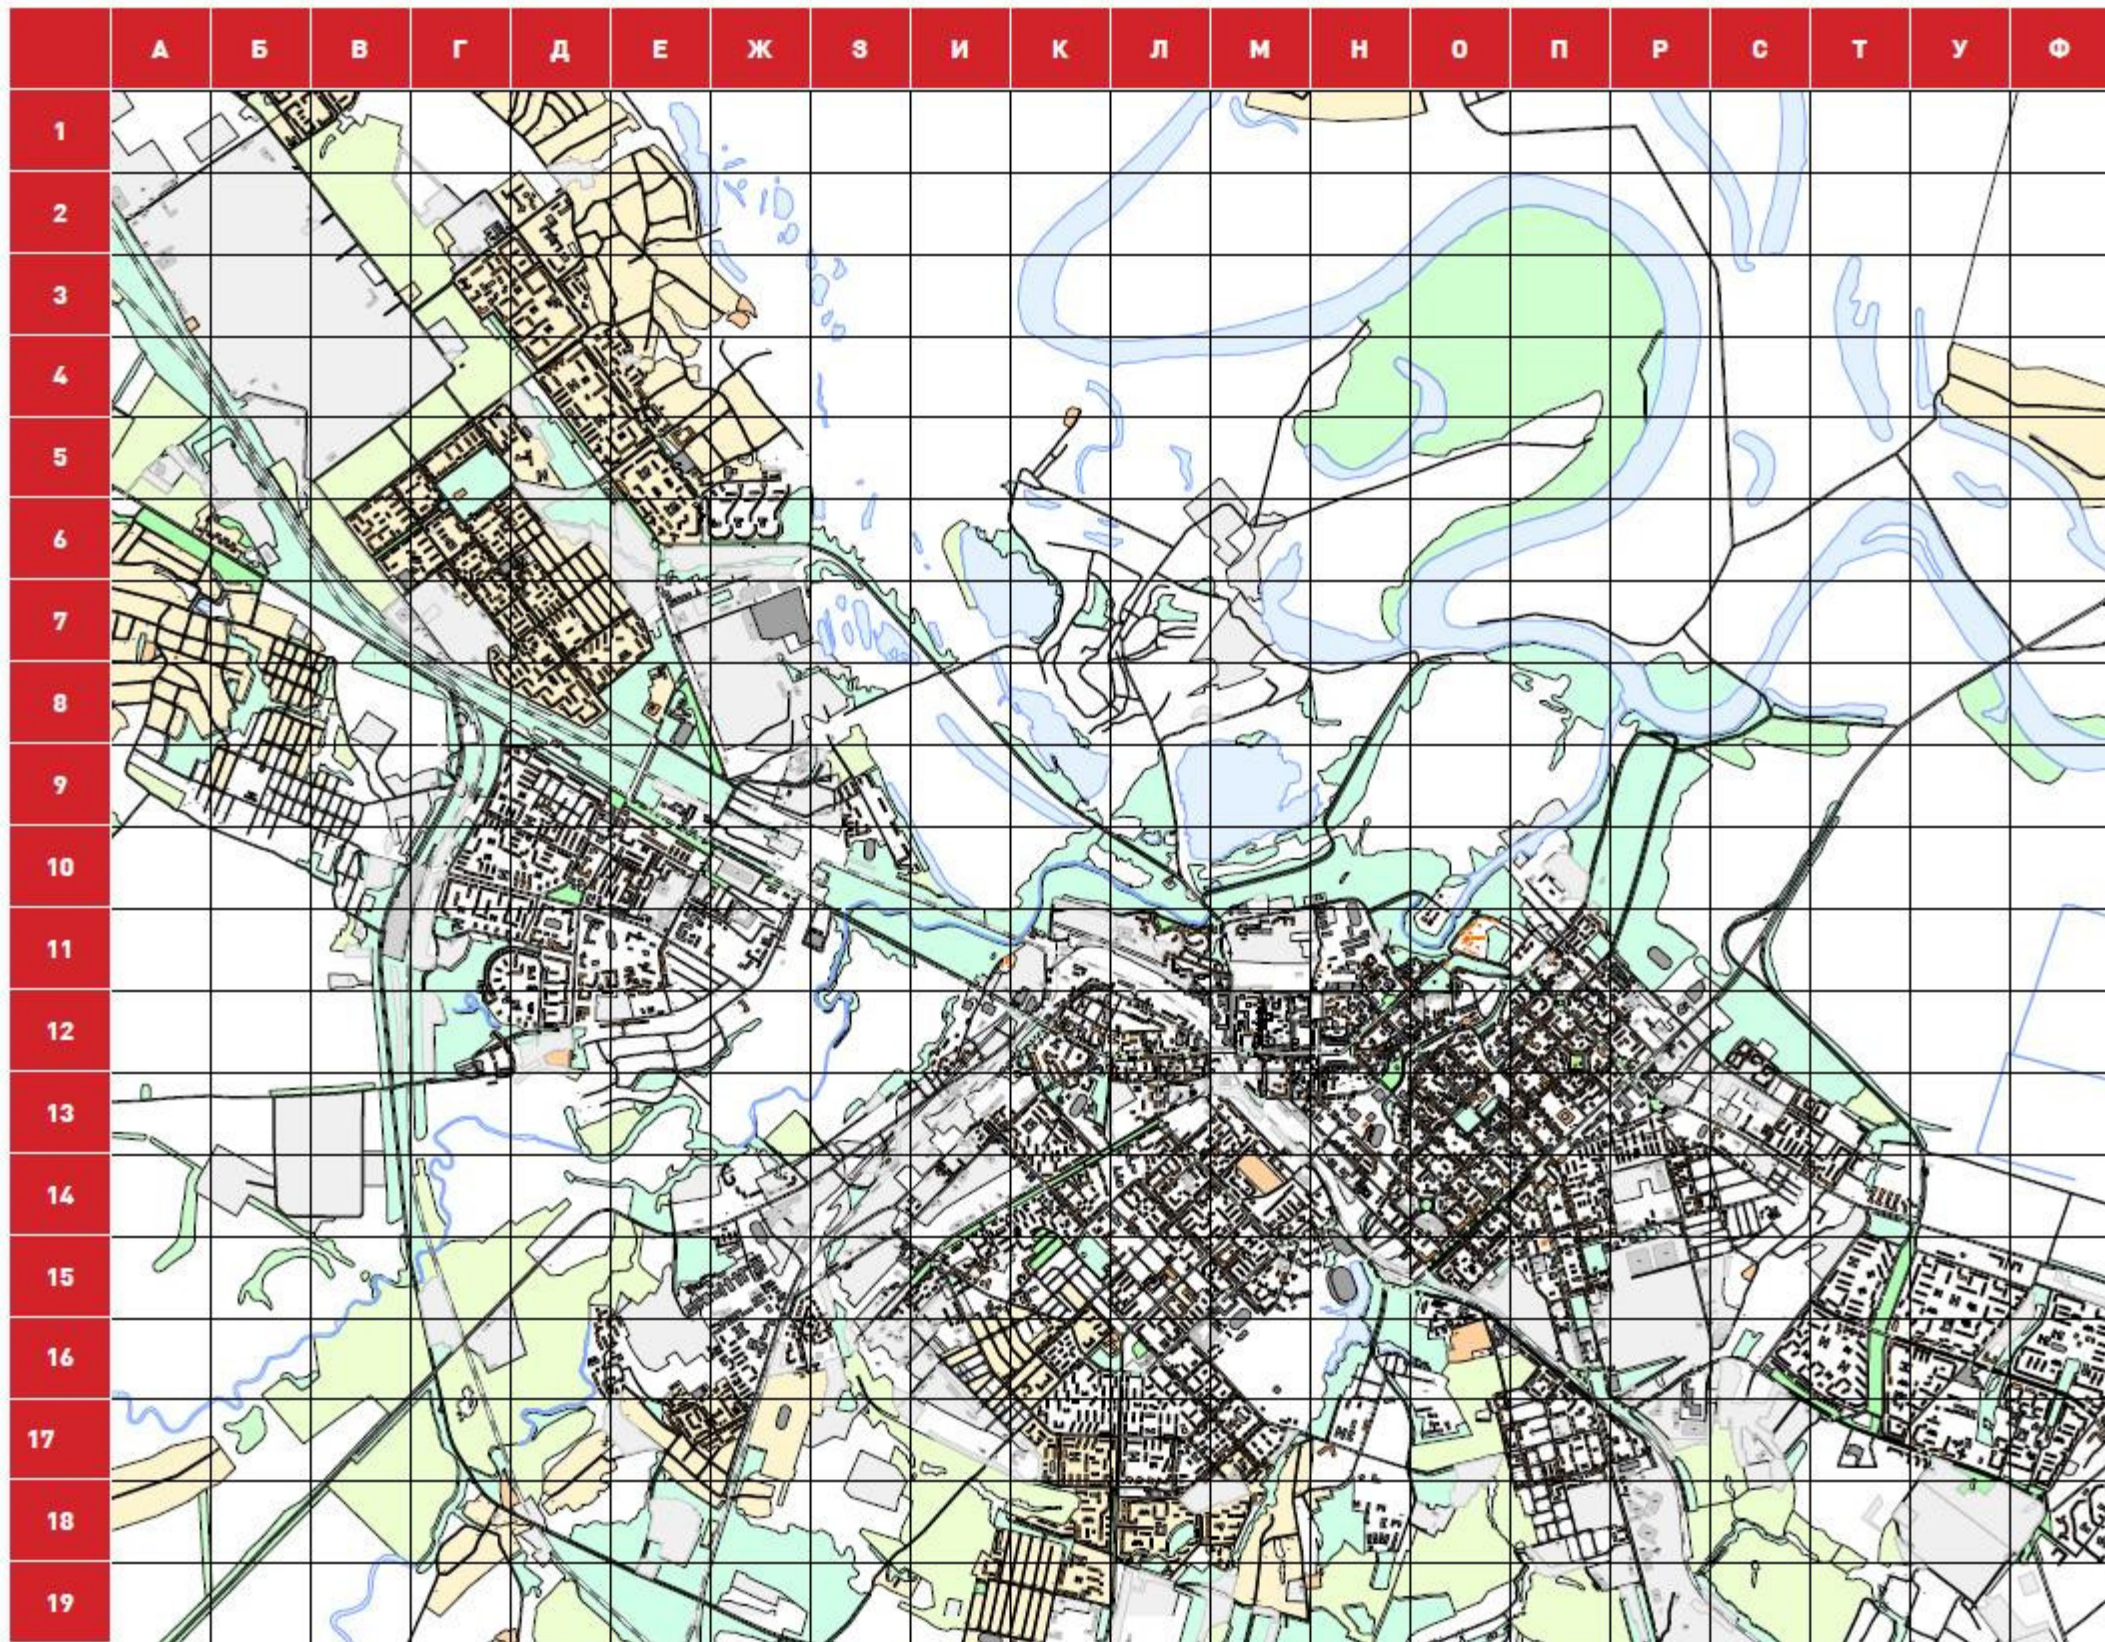

**Карты размещения рекламных конструкций  
на территории муниципального образования -  
городской округ город Рязань**

# Условные обозначения рекламных конструкций

							
Щитовые установки	Объемно-пространственные конструкции				Электронный экран	Иное техническое средство стабильного территориального размещения на остановках общественного транспорта	Прочие типы рекламных конструкций стабильного территориального размещения
	Пилон с остановочным навесом	Пилон	Пиллар, Тумба, Стела	NoReCa			